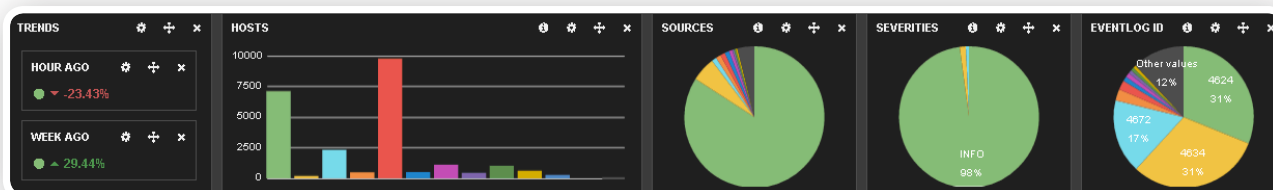

Pro poskytovatele IT služeb

CENTRÁLNÍ KONZOLE ZASTŘEŠUJÍCÍ VÍCE INSTALACÍ

- Souběžné sledování aktivních alarmů u více zákazníků najednou, „drill-down“ analýza
- Dramatické snížení nákladů při proaktivních i reaktivních rozbořech chyb a profylaxích
- Cenová nabídka individuálně, **variabilní model spolupráce**

Reference: O2 Czech Republic a.s.