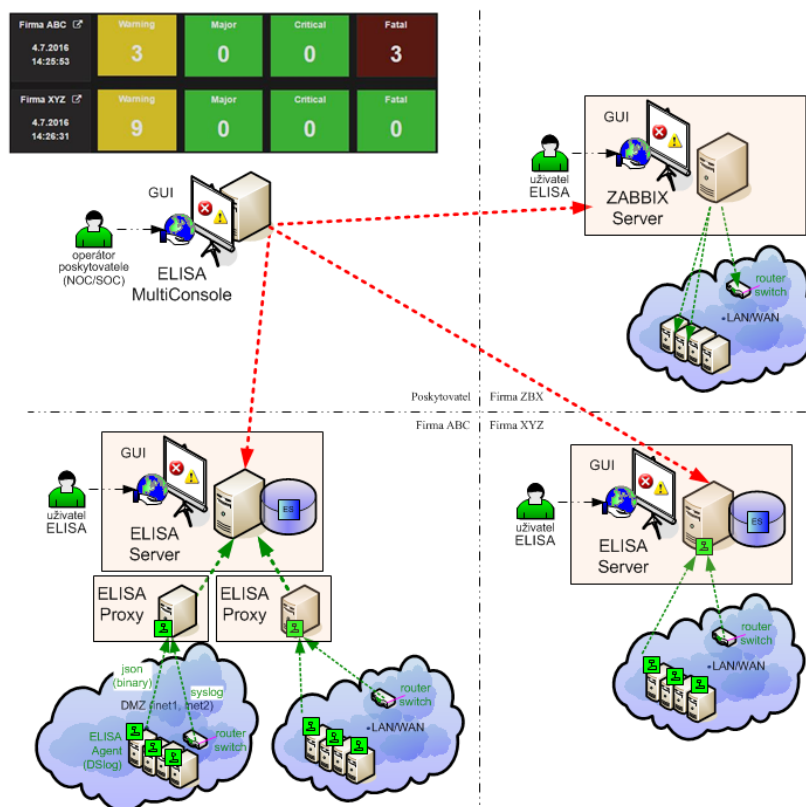

Centrální vyhodnocování logů ocení nejen bezpečnostní správci, ale i správci odpovědní za provoz systémů.